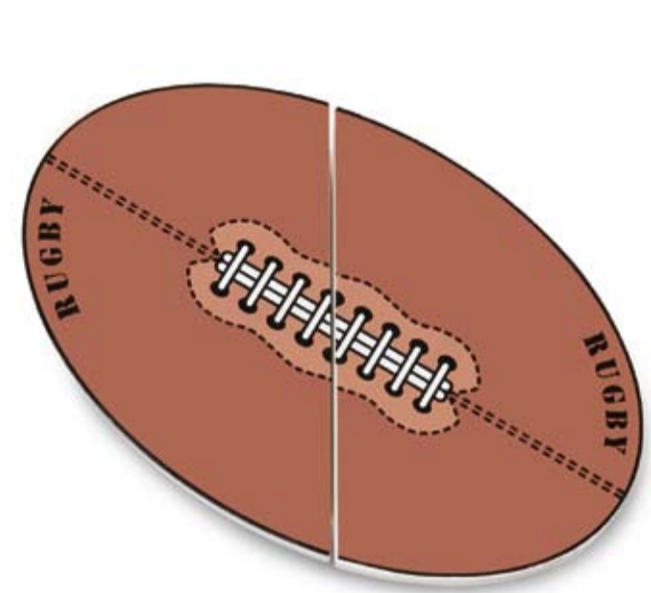

Nei colori:

**Tipo Z** "MARGHERITA" SERIGRAFATA

dimensioni totali 285x255 mm

margherita (ZMA)

**Tipo Z** "SPORT" SERIGRAFATE

rugby (ZRG) - misure 165 x 245 mm

volley (ZVO) - diametro 280 mm

calcio (ZFO) - diametro 280 mm

basket (ZBK) - diametro 280 mm

golf (ZGB) - diametro 40 mm

**Tipo O** "GOLF" SERIGRAFATA

**Tipo C** "SPINA" IN METALLO

metallo (CMT)

bianco (CBB)

**Tipo A** "ARCHETTO" IN METALLO

metallo (AMT)

**Tipo E** "VELA" IN METALLO dimensioni totali 84x80 mm - interasse fori 64 mm

metallo (EMT)

bianco (EBB)